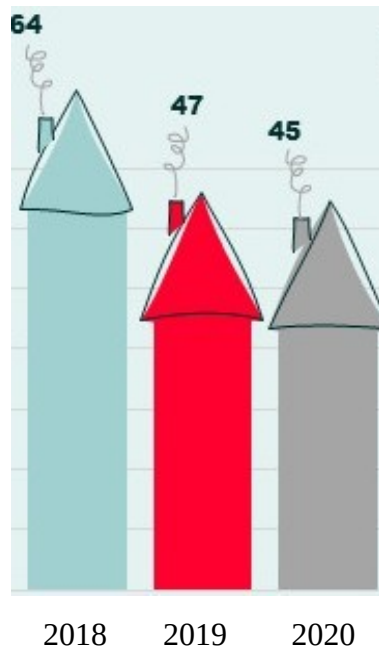

8520 Lystrup - Anmeldte indbrud i privat beboelse -

Privat beboelse dækker over bygninger til helårsbeboelser. Fritidsboliger tæller ikke med i statistikken
Materialets grafikker er bearbejdet på baggrund af indbrudstal fra Østjyllands Politi.

Anmeldte indbrud i privat beboelse

45 ud af 4978 private beboelser
var ramt af indbrud sidste år
Det svarer til 0,90 indbrud for
hver 100 husstand.

*Fra 2018 til 2020